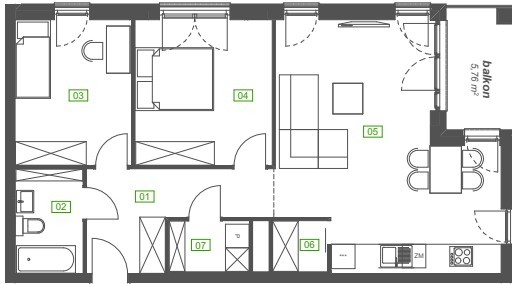

**BARDOWSKIEGO 1**

# MIESZKANIE 1-3026 PIĘTRO 3

Katowice, ul. Bardowskiego 1  
www.bardowskiego1.pl

## POWIERZCHNIA 1-3026

**72,61 m<sup>2</sup>**

01	hall	9,21 m <sup>2</sup>
02	łazienka	4,75 m <sup>2</sup>
03	pokój 1	11,22 m <sup>2</sup>
04	pokój 2	13,35 m <sup>2</sup>
05	salon z aneksem	29,39 m <sup>2</sup>
06	spizarka	1,92 m <sup>2</sup>
07	pralnia	2,77 m <sup>2</sup>

## POWIERZCHNIA 1-3026

**72,61 m<sup>2</sup>**

01	hall	8,32 m <sup>2</sup>
02	łazienka	4,75 m <sup>2</sup>
03	pokój 1	11,00 m <sup>2</sup>
04	pokój 2	10,96 m <sup>2</sup>
05	salon z aneksem	25,52 m <sup>2</sup>
06	sypialnia 3	9,29 m <sup>2</sup>
07	pralnia	2,77 m <sup>2</sup>