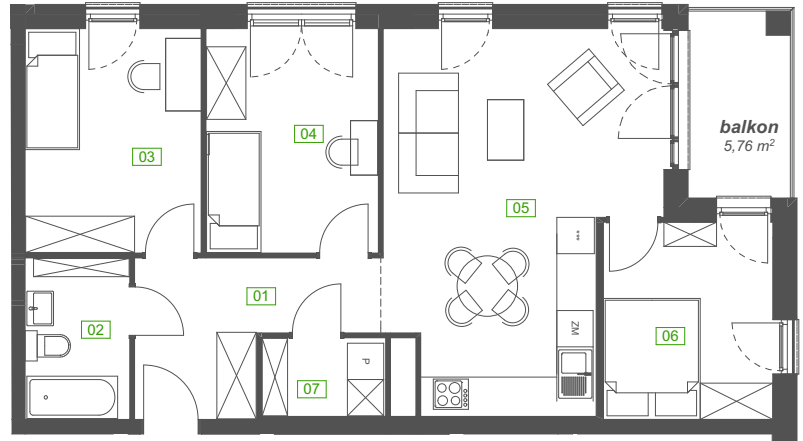

# MIESZKANIE 1-3026 PIĘTRO 3

Katowice, ul. Bardowskiego 1  
www.bardowskiego1.pl

## POWIERZCHNIA 1-3026

**72,61 m<sup>2</sup>**

01	hall	9,21 m <sup>2</sup>
02	łazienka	4,75 m <sup>2</sup>
03	pokój 1	11,22 m <sup>2</sup>
04	pokój 2	13,35 m <sup>2</sup>
05	salon z aneksem	29,39 m <sup>2</sup>
06	spizarka	1,92 m <sup>2</sup>
07	pralnia	2,77 m <sup>2</sup>

## POWIERZCHNIA 1-3026

**72,61 m<sup>2</sup>**

01	hall	8,32 m <sup>2</sup>
02	łazienka	4,75 m <sup>2</sup>
03	pokój 1	11,00 m <sup>2</sup>
04	pokój 2	10,96 m <sup>2</sup>
05	salon z aneksem	25,52 m <sup>2</sup>
06	sypialnia 3	9,29 m <sup>2</sup>
07	pralnia	2,77 m <sup>2</sup>

balkon 5,76 m<sup>2</sup>

\* Przedstawiona aranżacja lokalu jest przykładowa, rysunki w tym zakresie mają charakter poglądowy oraz informacyjny i nie stanowią oferty w rozumieniu Kodeksu Cywilnego