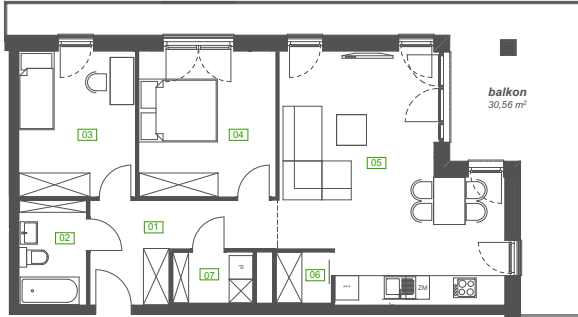

BARDOWSKIEGO 1

MIESZKANIE 1-2018 PIĘTRO 2

Katowice, ul. Bardowskiego 1
www.bardowskiego1.pl

POWIERZCHNIA 1-2018

72,61 m²

01 hall	9,21 m ²
02 łazienka	4,75 m ²
03 pokój 1	11,22 m ²
04 pokój 2	13,35 m ²
05 salon z aneksem	29,39 m ²
06 spizarka	1,92 m ²
07 pralnia	2,77 m ²

POWIERZCHNIA 1-2018

72,61 m²

01 hall	8,32 m ²
02 łazienka	4,75 m ²
03 pokój 1	11,00 m ²
04 pokój 2	10,96 m ²
05 salon z aneksem	25,52 m ²
06 sypialnia 3	9,29 m ²
07 pralnia	2,77 m ²

balkon	30,56 m ²
--------	----------------------