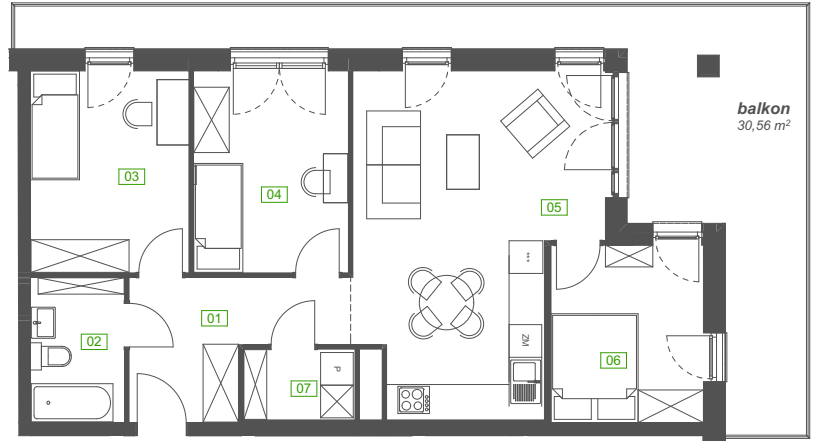

BARDOWSKIEGO 1

MIESZKANIE 1-2018 PIĘTRO 2

Katowice, ul. Bardowskiego 1
www.bardowskiego1.pl

POWIERZCHNIA 1-2018

72,61 m²

01 hall	9,21 m ²
02 łazienka	4,75 m ²
03 pokój 1	11,22 m ²
04 pokój 2	13,35 m ²
05 salon z aneksem	29,39 m ²
06 spizarka	1,92 m ²
07 pralnia	2,77 m ²

POWIERZCHNIA 1-2018

72,61 m²

01 hall	8,32 m ²
02 łazienka	4,75 m ²
03 pokój 1	11,00 m ²
04 pokój 2	10,96 m ²
05 salon z aneksem	25,52 m ²
06 sypialnia 3	9,29 m ²
07 pralnia	2,77 m ²

balkon	30,56 m ²
--------	----------------------