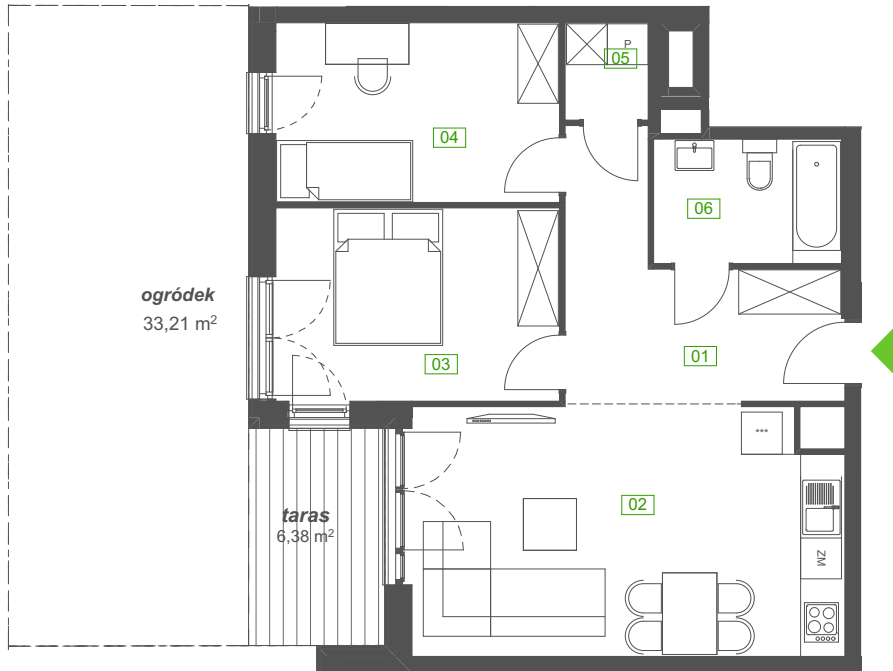

BARDOWSKIEGO 1

MIESZKANIE 1-0006 PARTER

Katowice, ul. Bardowskiego 1
www.bardowskiego1.pl

POWIERZCHNIA 1-0006

64,31 m²

01	hall	11,02 m ²
02	salon	22,90 m ²
03	pokój 2	12,16 m ²
04	pokój 1	11,21 m ²
05	pralnia	1,83 m ²
06	łazienka	5,19 m ²

ogródek + taras

39,59 m²

* Przedstawiona aranżacja lokalu jest przykładowa, rysunki w tym zakresie mają charakter poglądowy oraz informacyjny i nie stanowią oferty w rozumieniu Kodeksu Cywilnego