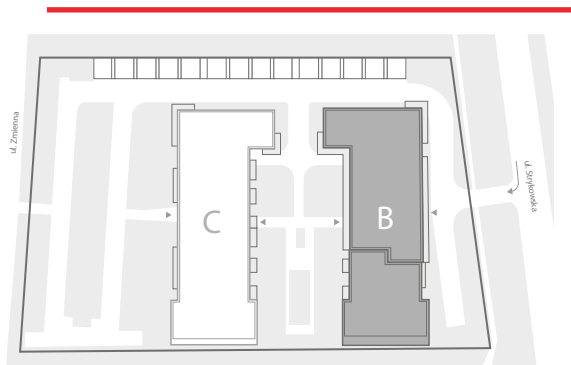

Arte

APARTAMENTY

POWIERZCHNIA
50,21 m²

| | |
|-------------------|---------------------|
| 1 salon z aneksem | 32,4 m ² |
| 2 sypialnia | 13,2 m ² |
| 3 łazienka | 4,61 m ² |
| balkon | 5,1 m ² |

↑ RZUT KONDYGNACJI
← MAPA OSIEDLA

BUDYNEK
B

PIĘTRO
0

APARTAMENT
A.0.05

ARANŻACJA LOKALU
JEST POGLĄDOWA

UWAGA!
Rzut i powierzchnia apartamentu w dalszym etapie projektowania może ulec zmianie w granicach ± 2%. Na wszelkie zmiany należy uzyskać zgodę projektanta. Nie dopuszcza się zmian elewacji budynku. Nie dopuszcza się wkuwania, podjęć instalacyjnych w ściany międzylokalowe.