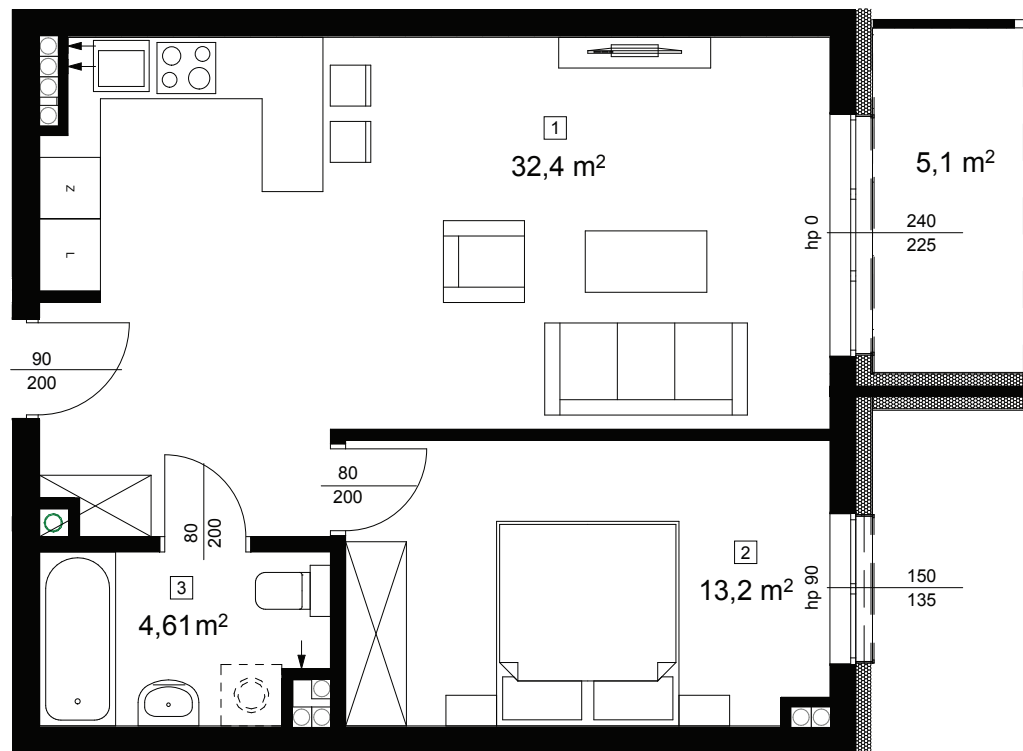

Arte

APARTAMENTY

POWIERZCHNIA
50,21 m²

| | |
|-------------------|---------------------|
| 1 salon z aneksem | 32,4 m ² |
| 2 sypialnia | 13,2 m ² |
| 3 łazienka | 4,61 m ² |
| balkon | 5,1 m ² |

↑ RZUT KONDYGNACJI
← MAPA OSIEDLA

BUDYNEK
B

PIĘTRO
0

APARTAMENT
A.0.05

ARANŻACJA LOKALU
JEST POGLĄDOWA

UWAGA!
Rzut i powierzchnia apartamentu w dalszym etapie projektowania może ulec zmianie w granicach ± 2%. Na wszelkie zmiany należy uzyskać zgodę projektanta. Nie dopuszcza się zmian elewacji budynku. Nie dopuszcza się wkuwania, podjęć instalacyjnych w ściany międzylokalowe.