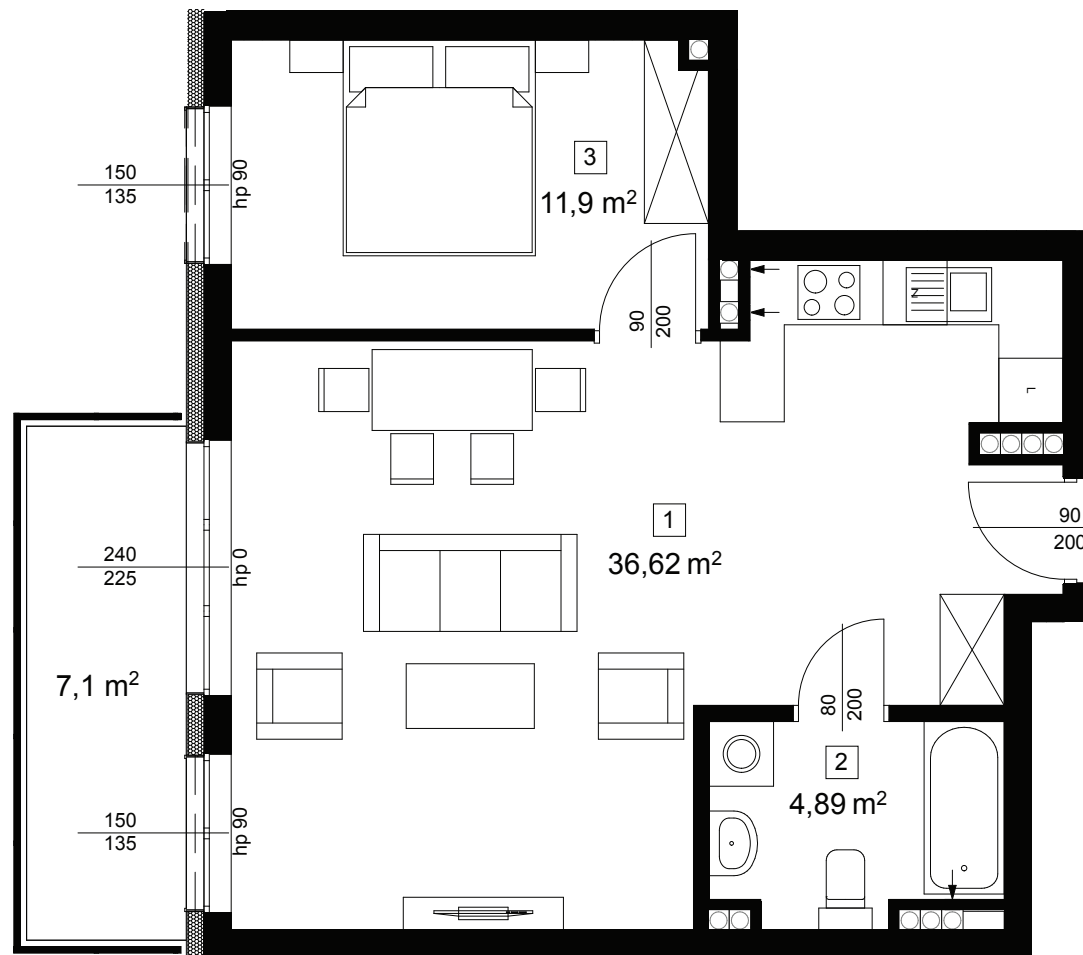

Arte

APARTAMENTY

POWIERZCHNIA
53,41 m²

1 salon z aneksem	36,62 m ²
2 łazienka	4,89 m ²
3 sypialnia	11,9 m ²
balkon	7,1m ²

↑ RZUT KONDYGNACJI
← MAPA OSIEDLA

BUDYNEK
B

PIĘTRO
1

APARTAMENT
B.1.17

ARANŻACJA LOKALU
JEST POGLĄDOWA

Rzut i powierzchnia apartamentu w dalszym etapie projektowania może ulec zmianie w granicach $\pm 2\%$. Na wszelkie zmiany należy uzyskać zgodę projektanta. Nie dopuszcza się zmian elewacji budynku. Nie dopuszcza się wkuwania, podjęć instalacyjnych w ściany międzylokalowe.