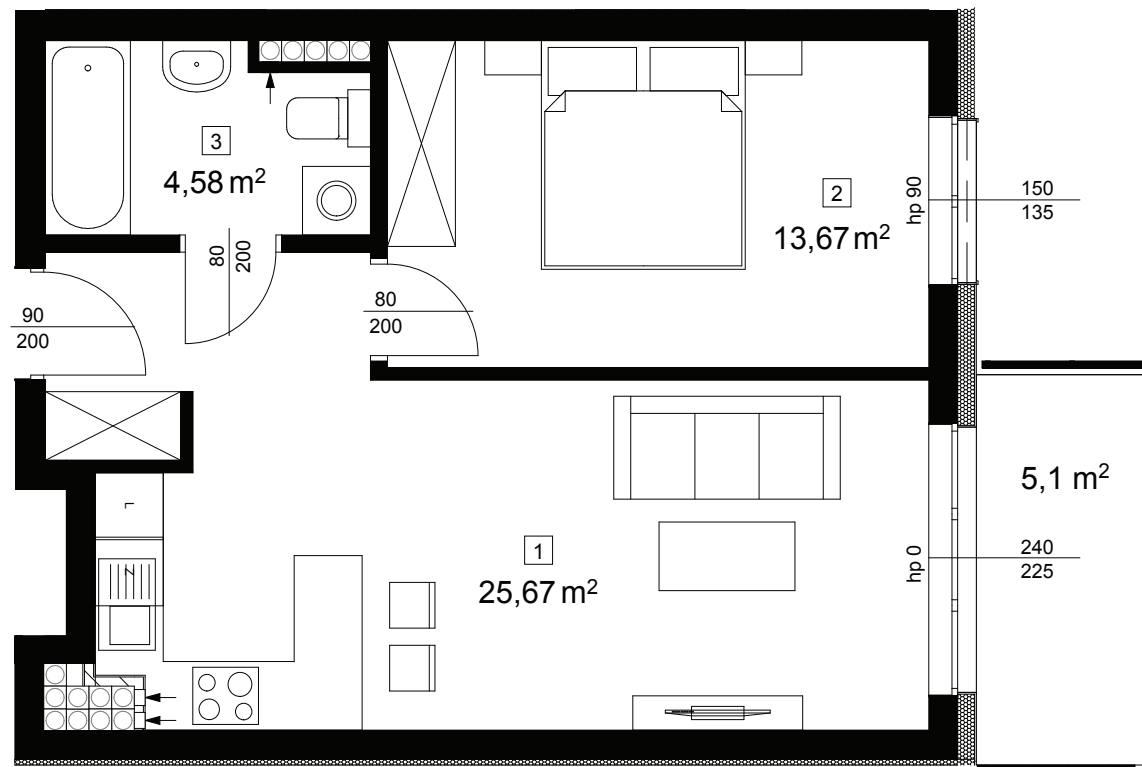

Arte

APARTAMENTY

POWIERZCHNIA
43,92 m²

1 salon z aneksem	25,67 m ²
2 sypialnia	13,67 m ²
3 łazienka	4,58 m ²
balkon	5,1 m ²

↑ RZUT KONDYGNACJI
← MAPA OSIEDLA

BUDYNEK
B

PIĘTRO
3

APARTAMENT
B.3.09

ARANŻACJA LOKALU
JEST POGLĄDOWA

Rzut i powierzchnia apartamentu w dalszym etapie projektowania może ulec zmianie w granicach ± 2%. Na wszelkie zmiany należy uzyskać zgodę projektanta. Nie dopuszcza się zmian elewacji budynku. Nie dopuszcza się wkuwania, podejść instalacyjnych w ściany międzylokalowe.