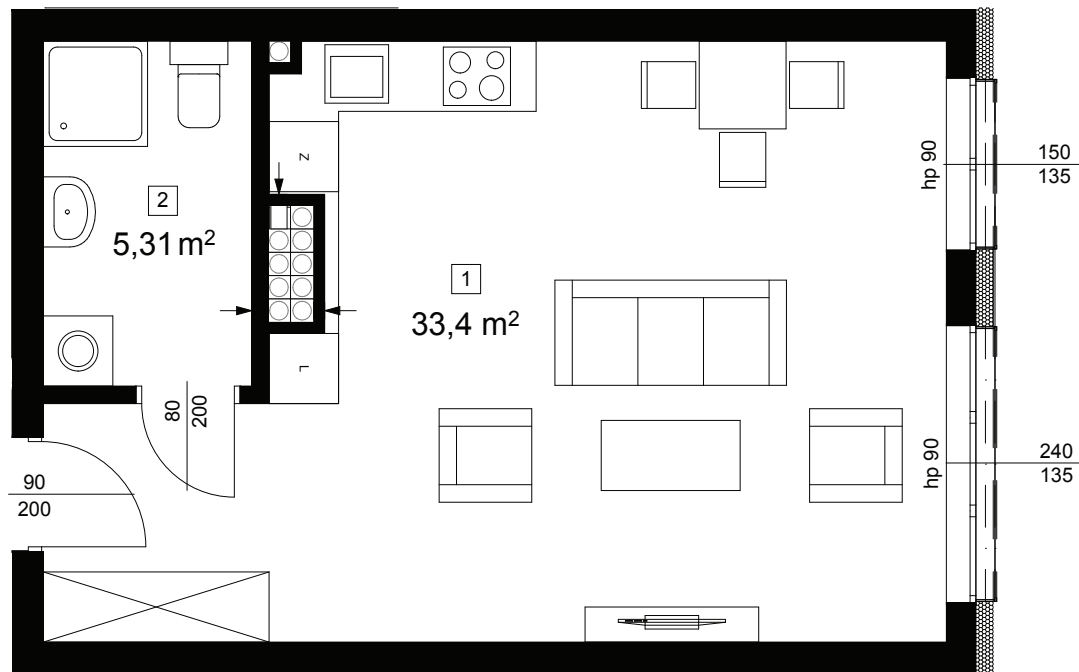

Arte

APARTAMENTY

POWIERZCHNIA
38,71 m²

1 salon z aneksem	33,4 m ²
2 łazienka	5,31 m ²

↑ RZUT KONDYGNACJI
← MAPA OSIEDLA

BUDYNEK
B

PIĘTRO
2

APARTAMENT
B.2.08

ARANŻACJA LOKALU
JEST POGLĄDOWA

Rzut i powierzchnia apartamentu w dalszym etapie projektowania może ulec zmianie w granicach + 2%. Na wszelkie zmiany należy uzyskać zgodę projektanta. Nie dopuszcza się zmian elewacji budynku. Nie dopuszcza się wkuwania podejść instalacyjnych w ściany międzylokalowe.