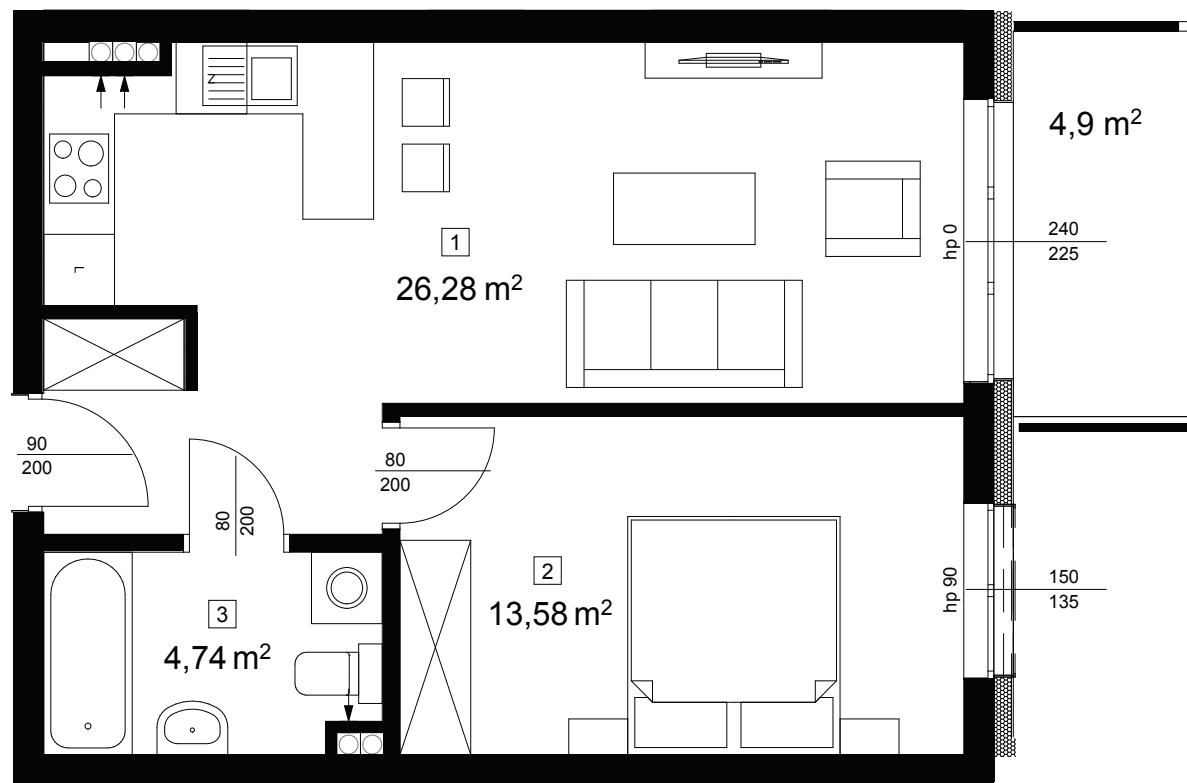

Arte

APARTAMENTY

POWIERZCHNIA
44,60 m²

1 salon z aneksem	26,28 m ²
2 sypialnia	13,58 m ²
3 łazienka	4,74 m ²
balkon	4,9 m ²

↑ RZUT KONDYGNACJI
← MAPA OSIEDLA

BUDYNEK
B

PIĘTRO
0

APARTAMENT
B.0.11

ARANŻACJA LOKALU
JEST POGŁĄDOWA

UWAGA! Rzut i powierzchnia apartamentu w dalszym etapie projektowania może ulec zmianie w granicach ± 2%. Na wszelkie zmiany należy uzyskać zgodę projektanta. Nie dopuszcza się zmian elewacji budynku. Nie dopuszcza się wkuwania, podaje instalacyjnych w ściany międzylokalowe.