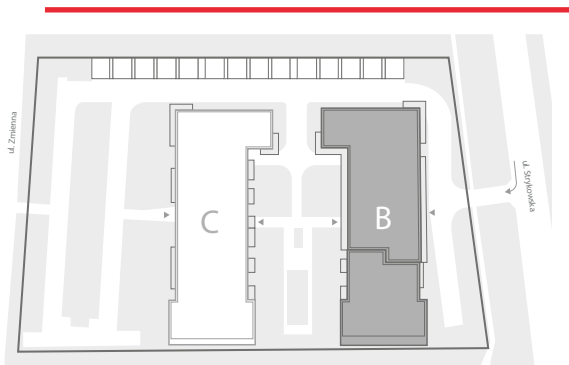

Arte

APARTAMENTY

POWIERZCHNIA
44,60 m²

1 salon z aneksem	26,28 m ²
2 sypialnia	13,58 m ²
3 łazienka	4,74 m ²
balkon	4,9 m ²

↑ RZUT KONDYGNACJI
← MAPA OSIEDLA

BUDYNEK
B

PIĘTRO
0

APARTAMENT
B.0.11