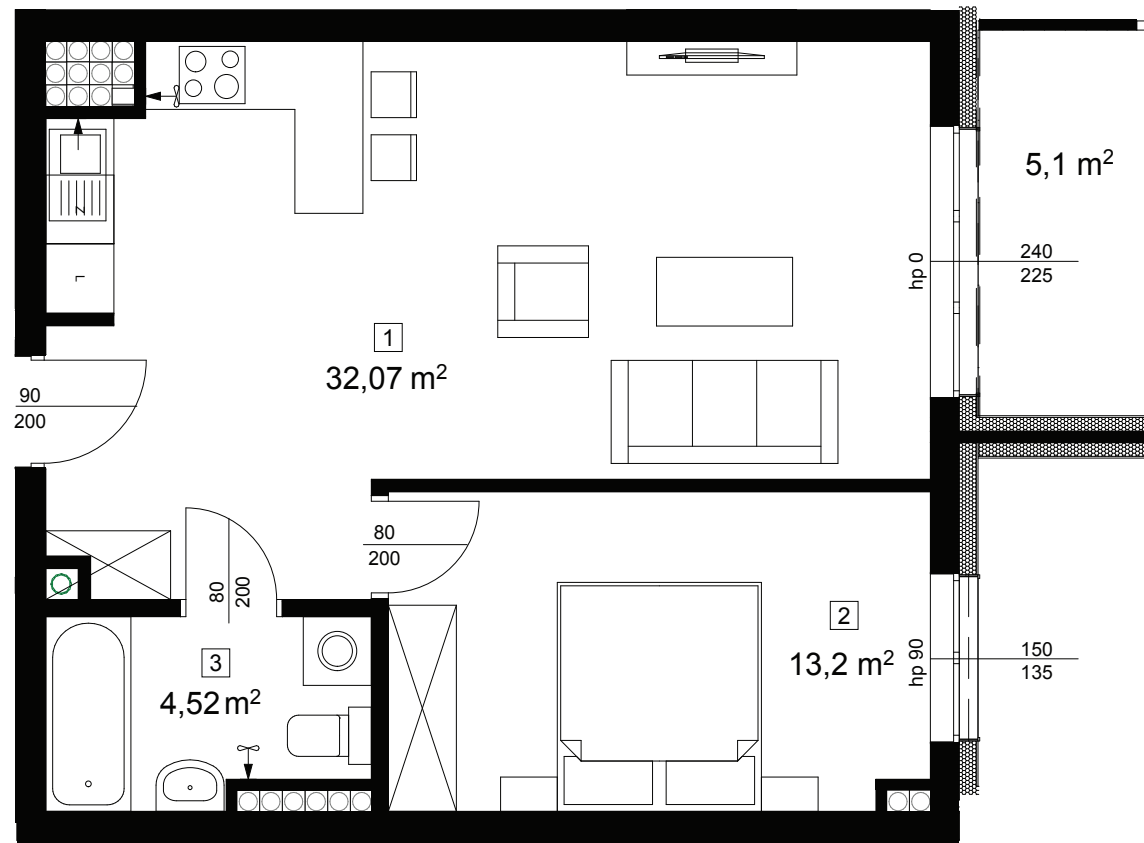

Arte

APARTAMENTY

POWIERZCHNIA
49,79 m²

1 salon z aneksem	32,07 m ²
2 sypialnia	13,2 m ²
3 łazienka	4,52 m ²
balkon	5,1 m ²

↑ RZUT KONDYGNACJI
← MAPA OSIEDLA

BUDYNEK
B

PIĘTRO
4

APARTAMENT
A.4.05

ARANŻACJA LOKALU
JEST POGLĄDOWA

Rzut i powierzchnia apartamentu w dalszym etapie projektowania może ulec zmianie w granicach ± 2%. Na wszelkie zmiany należy uzyskać zgodę projektanta. Nie dopuszcza się zmian elewacji budynku. Nie dopuszcza się wkuwania, podjęć instalacyjnych w ścianie międzylokalowe.