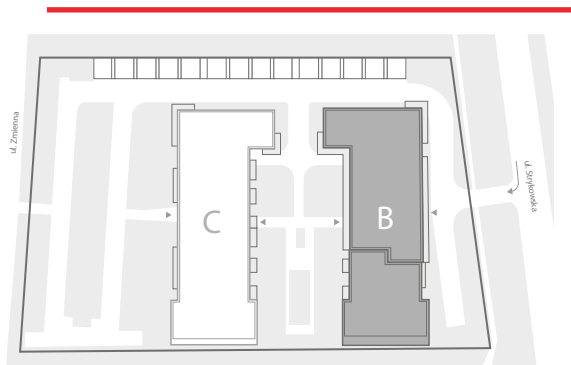

Arte

APARTAMENTY

POWIERZCHNIA
49,79 m²

1 salon z aneksem	32,07 m ²
2 sypialnia	13,2 m ²
3 łazienka	4,52 m ²
balkon	5,1 m ²

↑ RZUT KONDYGNACJI
← MAPA OSIEDLA

BUDYNEK
B

PIĘTRO
4

APARTAMENT
A.4.05

ARANŻACJA LOKALU
JEST POGLĄDOWA

Rzut i powierzchnia apartamentu w dalszym etapie projektowania może ulec zmianie w granicach ± 2%. Na wszelkie zmiany należy uzyskać zgodę projektanta. Nie dopuszcza się zmian elewacji budynku. Nie dopuszcza się wkuwania, podjęć instalacyjnych w ścianie międzylokalowe.