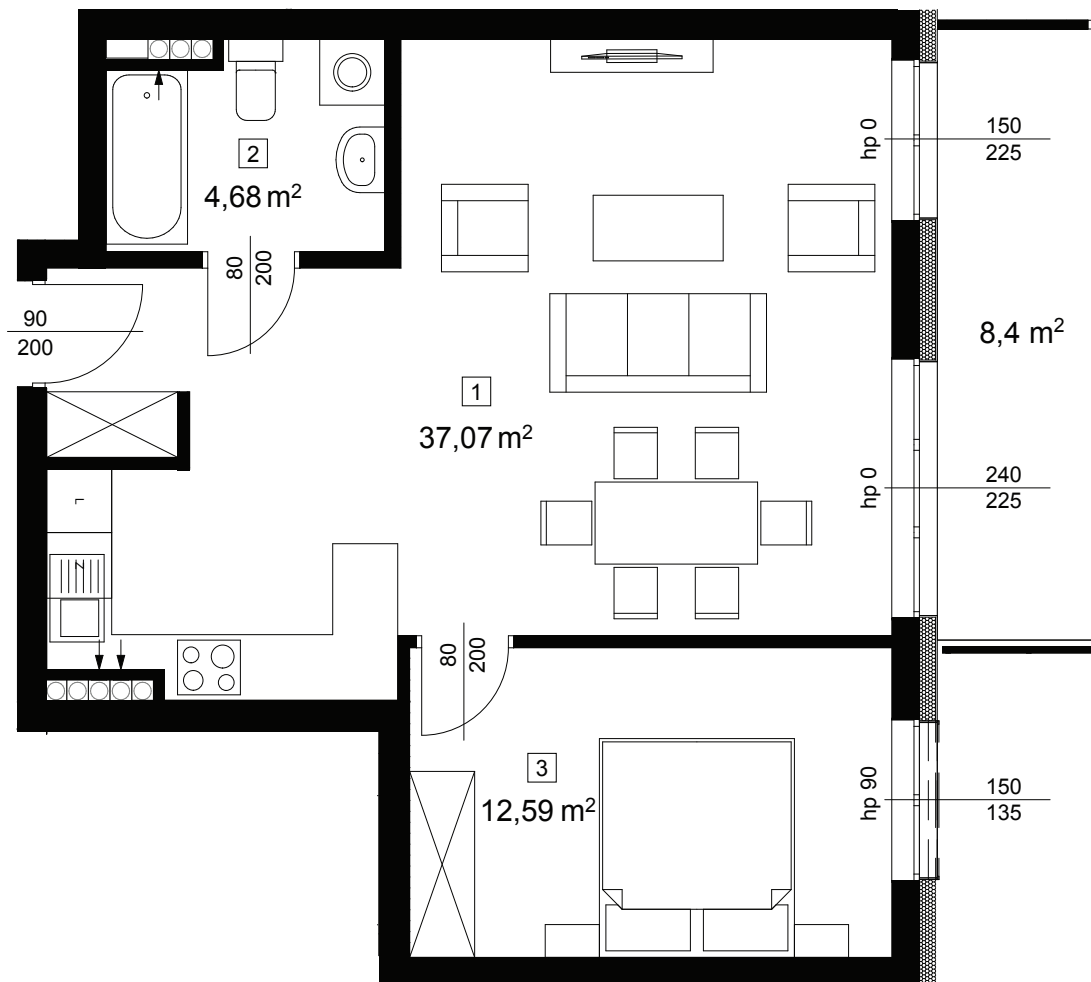

Arte

APARTAMENTY

POWIERZCHNIA
54,34 m²

1 salon z aneksem	37,07 m ²
2 łazienka	4,68 m ²
3 sypialnia	12,59 m ²
balkon	8,4m ²

↑ RZUT KONDYGNACJI
← MAPA OSIEDLA

BUDYNEK
B

PIĘTRO
1

APARTAMENT
A.1.07

ARANŻACJA LOKALU
JEST POGŁĄDOWA

UWAGA! Rzut i powierzchnia apartamentu w dalszym etapie projektowania może ulec zmianie w granicach $\pm 2\%$. Na wszelkie zmiany należy uzyskać zgodę projektanta. Nie dopuszcza się zmian elewacji budynku. Nie dopuszcza się wkuwania, podejść instalacyjnych w ściany międzylokalowe.