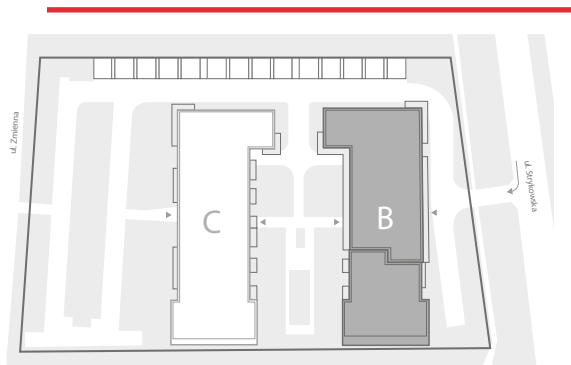

Arte

APARTAMENTY

POWIERZCHNIA
54,34 m²

1 salon z aneksem	37,07 m ²
2 łazienka	4,68 m ²
3 sypialnia	12,59 m ²
balkon	8,4m ²

↑ RZUT KONDYGNACJI
← MAPA OSIEDLA

BUDYNEK
B

PIĘTRO
1

APARTAMENT
A.1.07

ARANŻACJA LOKALU
JEST POGŁĄDOWA

UWAGA! Rzut i powierzchnia apartamentu w dalszym etapie projektowania może ulec zmianie w granicach $\pm 2\%$. Na wszelkie zmiany należy uzyskać zgodę projektanta. Nie dopuszcza się zmian elewacji budynku. Nie dopuszcza się wkuwania, podejść instalacyjnych w ściany międzylokalowe.