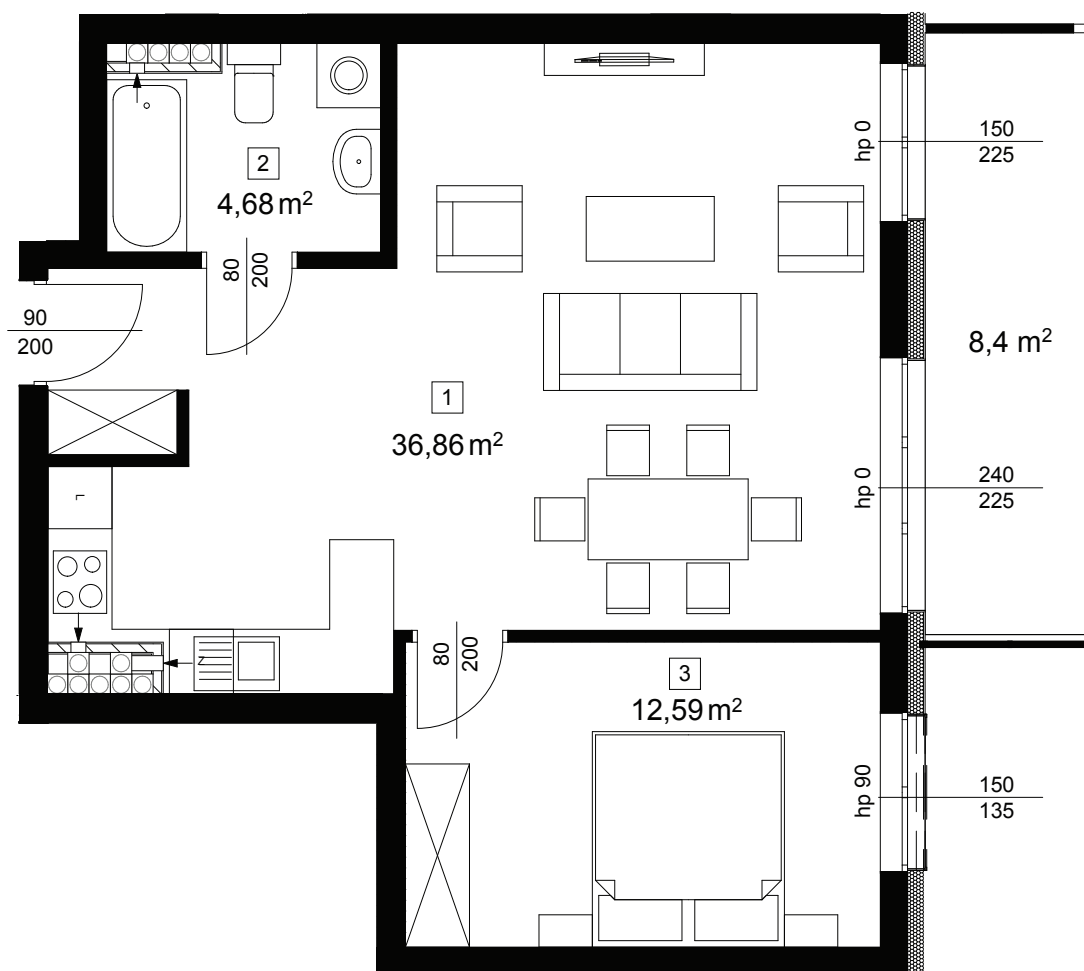

Arte

APARTAMENTY

POWIERZCHNIA
54,13 m²

1 salon z aneksem	36,86 m ²
2 łazienka	4,68 m ²
3 sypialnia	12,59 m ²
balkon	8,4 m ²

↑ RZUT KONDYGNACJI
← MAPA OSIEDLA

BUDYNEK
B

PIĘTRO
2

APARTAMENT
A.2.07

ARANŻACJA LOKALU
JEST POGŁĄDOWA

UWAGA! Rzut i powierzchnia apartamentu w dalszym etapie projektowania może ulec zmianie w granicach $\pm 2\%$. Na wszelkie zmiany należy uzyskać zgodę projektanta. Nie dopuszcza się zmian elewacji budynku. Nie dopuszcza się wkuwania, podejść instalacyjnych w ściany międzylokalowe.