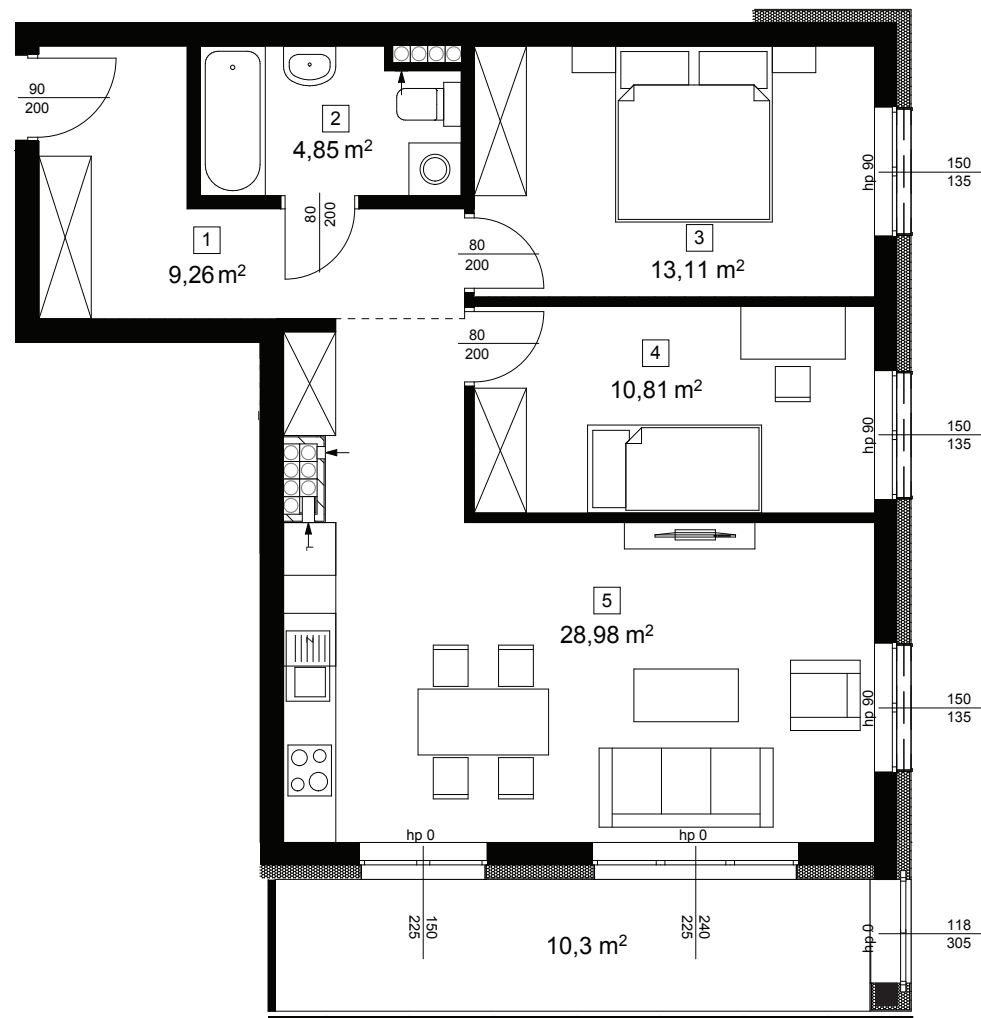

Arte

APARTAMENTY

POWIERZCHNIA
67,01 m²

1 komunikacja	9,26 m ²
2 łazienka	4,85 m ²
3 sypialnia	13,11 m ²
4 sypialnia	10,81 m ²
5 salon z aneksem	28,98 m ²
balkon	10,3 m ²

↑ RZUT KONDYGNACJI
← MAPA OSIEDLA

BUDYNEK
B

PIĘTRO
2

APARTAMENT
B.2.12

ARANŻACJA LOKALU
JEST POGLĄDOWA

UWAGA!
Rzut i powierzchnia apartamentu w dalszym etapie projektowania może ulec zmianie w granicach + 2%. Na wszelkie zmiany należy uzyskać zgodę projektanta. Nie dopuszcza się zmian elewacji budynku. Nie dopuszcza się wkuwania, podejść instalacyjnych w ściany międzylokalowe.