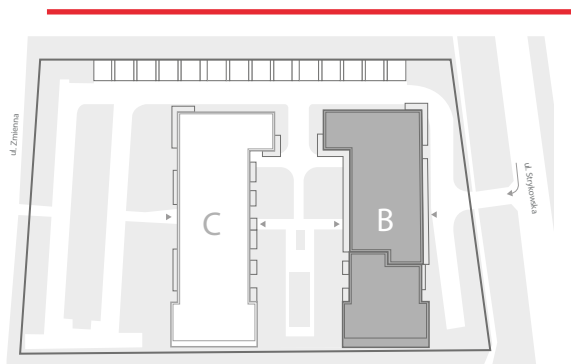

Arte

APARTAMENTY

POWIERZCHNIA
67,01 m²

1 komunikacja	9,26 m ²
2 łazienka	4,85 m ²
3 sypialnia	13,11 m ²
4 sypialnia	10,81 m ²
5 salon z aneksem	28,98 m ²
balkon	10,3 m ²

↑ RZUT KONDYGNACJI
← MAPA OSIEDLA

BUDYNEK
B

PIĘTRO
2

APARTAMENT
B.2.12

ARANŻACJA LOKALU
JEST POGLĄDOWA

UWAGA!
Rzut i powierzchnia apartamentu w dalszym etapie projektowania może ulec zmianie w granicach + 2%. Na wszelkie zmiany należy uzyskać zgodę projektanta. Nie dopuszcza się zmian elewacji budynku. Nie dopuszcza się wkuwania, podejść instalacyjnych w ściany międzylokalowe.