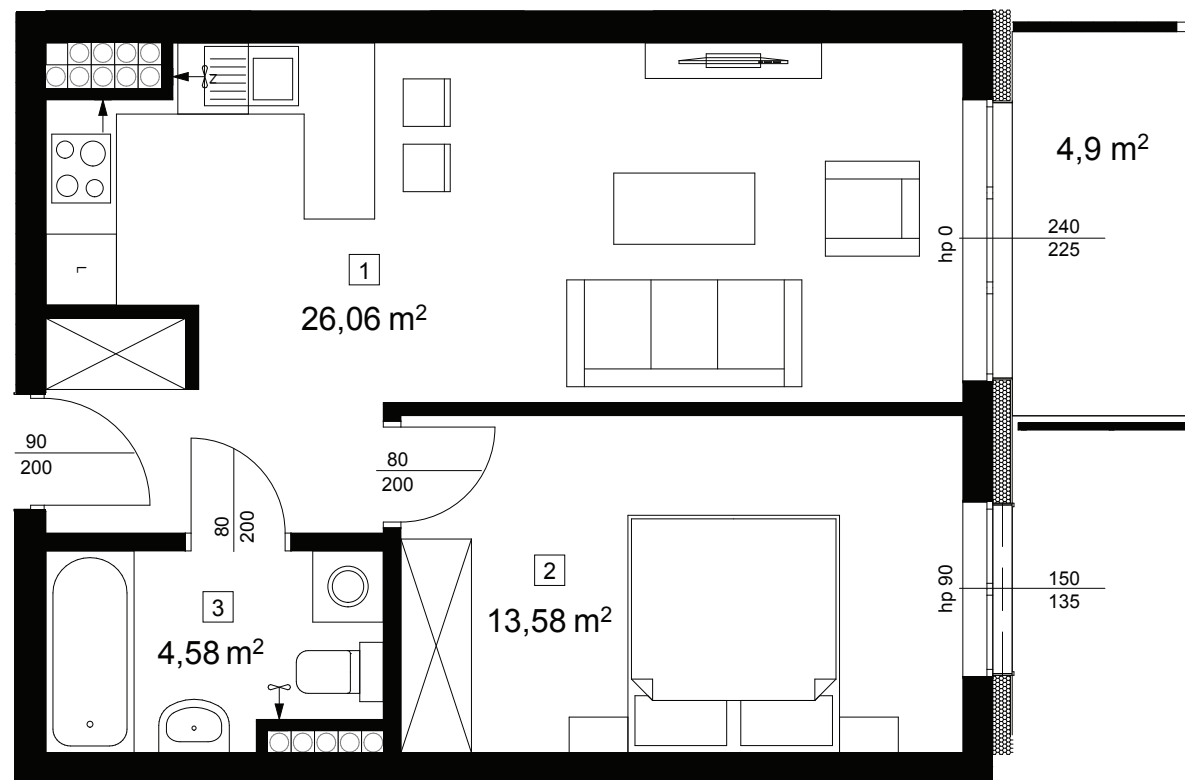

Arte

APARTAMENTY

POWIERZCHNIA
44,22 m²

1 salon z aneksem	26,06 m ²
2 sypialnia	13,58 m ²
3 łazienka	4,58 m ²
balkon	4,9 m ²

↑ RZUT KONDYGNACJI
← MAPA OSIEDLA

BUDYNEK
B

PIĘTRO
3

APARTAMENT
B.3.11

ARANŻACJA LOKALU
JEST POGLĄDOWA

Rzut i powierzchnia apartamentu w dalszym etapie projektowania może ulec zmianie w granicach ± 2%. Na wszelkie zmiany należy uzyskać zgodę projektanta. Nie dopuszcza się zmian elewacji budynku. Nie dopuszcza się wkuwania, podejść instalacyjnych w ściany międzylokalowe.