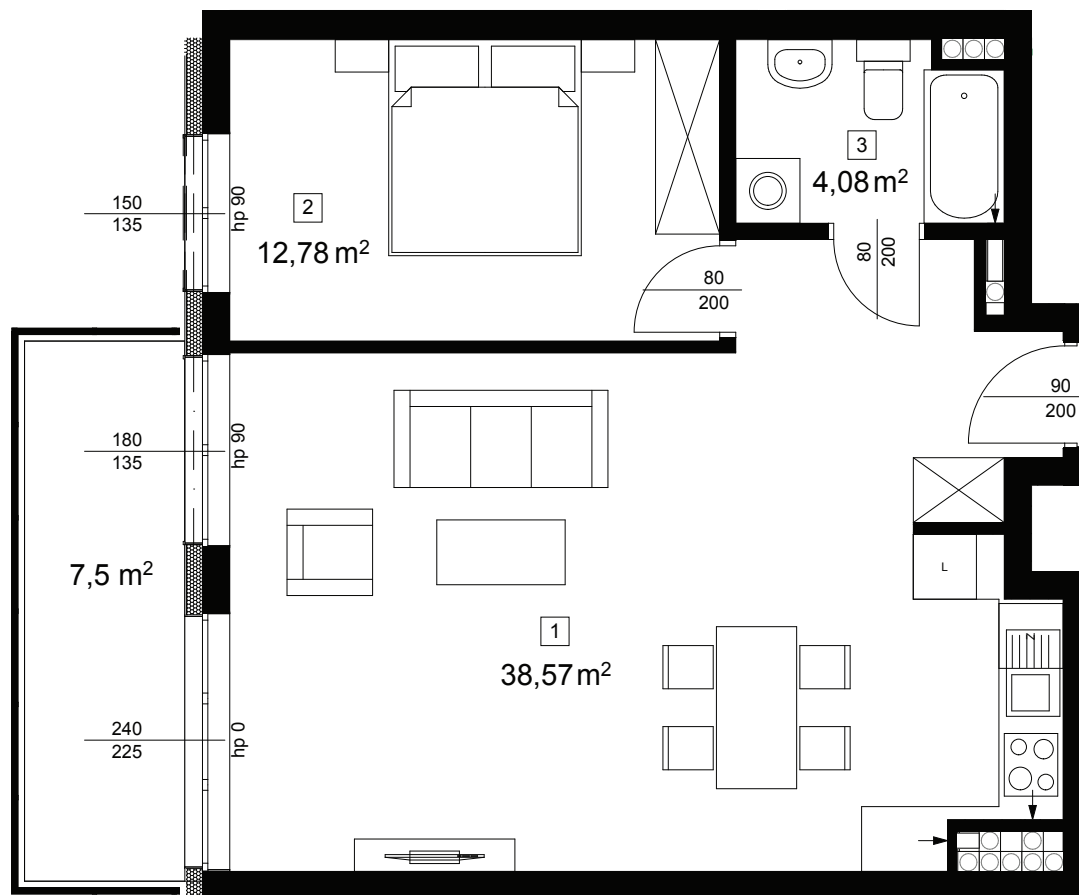

Arte

APARTAMENTY

POWIERZCHNIA
55,43 m²

1 salon z aneksem	38,57 m ²
2 sypialnia	12,78 m ²
3 łazienka	4,08 m ²
balkon	7,5m ²

↑ RZUT KONDYGNACJI
← MAPA OSIEDLA

BUDYNEK
B

PIĘTRO
2

APARTAMENT
A.2.02

ARANŻACJA LOKALU
JEST POGLĄDOWA

UWAGA! Rzut i powierzchnia apartamentu w dalszym etapie projektowania może ulec zmianie w granicach ± 2%. Na wszelkie zmiany należy uzyskać zgodę projektanta. Nie dopuszcza się zmian elewacji budynku. Nie dopuszcza się wkuwania podejść instalacyjnych w ściany miedzylokalowe.