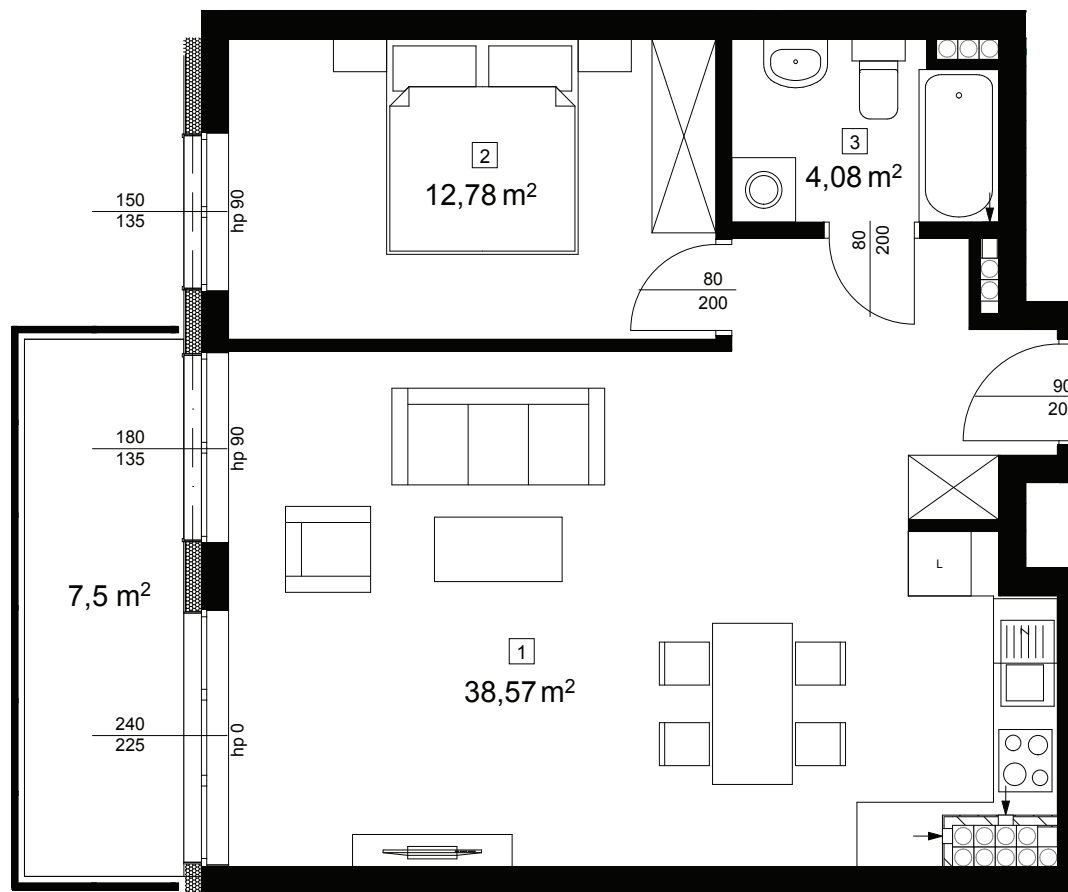

Arte

APARTAMENTY

POWIERZCHNIA
55,43 m²

1 salon z aneksem	38,57 m ²
2 sypialnia	12,78 m ²
3 łazienka	4,08 m ²
balkon	7,5m ²

↑ RZUT KONDYGNACJI
← MAPA OSIEDLA

BUDYNEK
B

PIĘTRO
3

APARTAMENT
A.3.02

ARANŻACJA LOKALU
JEST POGLĄDOWA

UWAGA! Rzut i powierzchnia apartamentu w dalszym etapie projektowania może ulec zmianie w granicach ± 2%. Na wszelkie zmiany należy uzyskać zgodę projektanta. Nie dopuszcza się zmian elewacji budynku. Nie dopuszcza się wkuwania, podjęć instalacyjnych w ściany międzylokalowe.