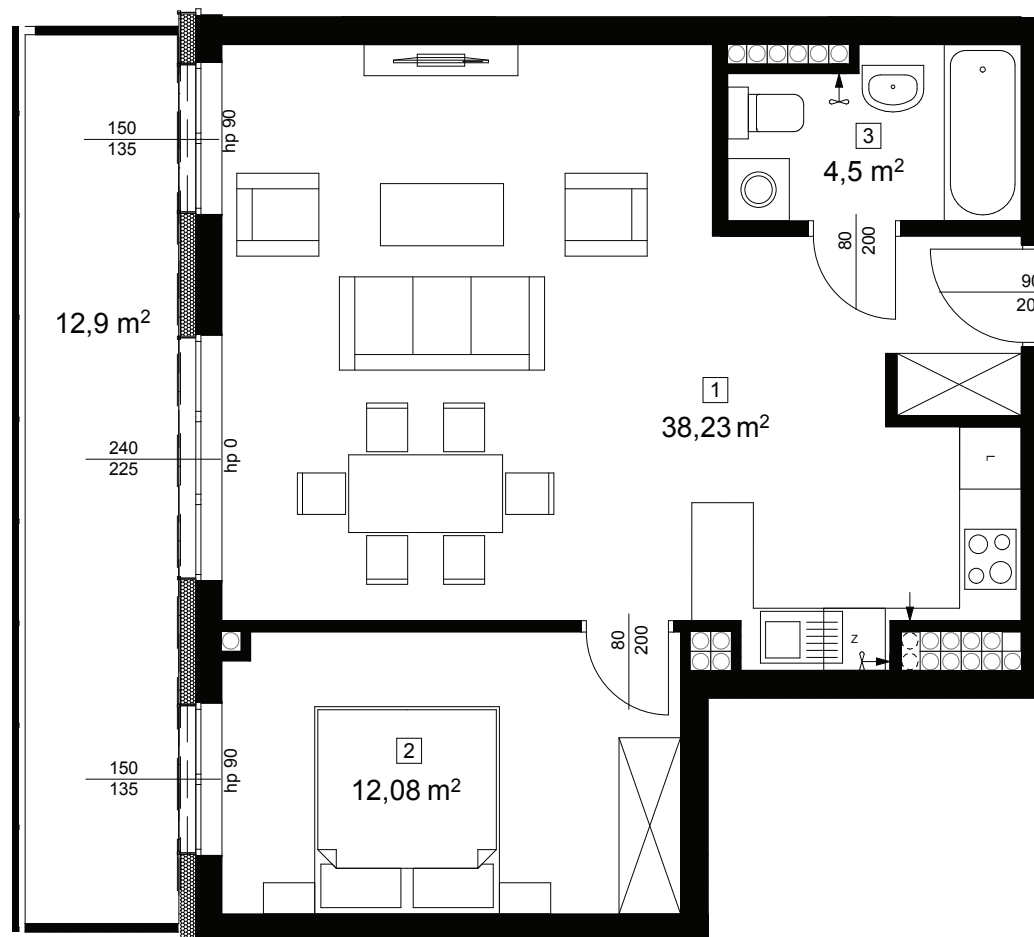

Arte

APARTAMENTY

POWIERZCHNIA
54,81 m²

1 salon z aneksem	38,23 m ²
2 sypialnia	12,08 m ²
3 łazienka	4,5 m ²
balkon	12,9 m ²

↑ RZUT KONDYGNACJI
← MAPA OSIEDLA

BUDYNEK
B

PIĘTRO
4

APARTAMENT
A.4.01

ARANŻACJA LOKALU
JEST POGLĄDOWA

UWAGA! Rzut i powierzchnia apartamentu w dalszym etapie projektowania może ulec zmianie w granicach $\pm 2\%$. Na wszelkie zmiany należy uzyskać zgodę projektanta. Nie dopuszcza się zmian elewacji budynku. Nie dopuszcza się wkuwania, podejść instalacyjnych w ściany międzylokalowe.