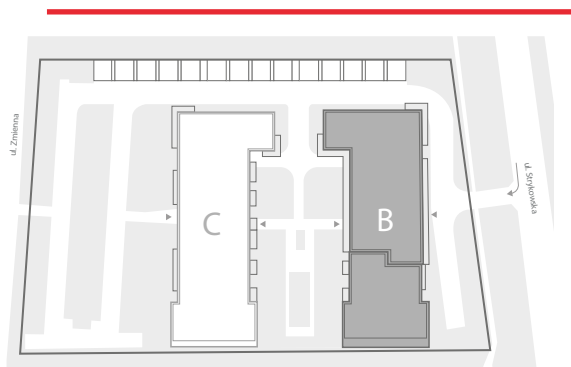

Arte

APARTAMENTY

POWIERZCHNIA
54,81 m²

1 salon z aneksem	38,23 m ²
2 sypialnia	12,08 m ²
3 łazienka	4,5 m ²
balkon	12,9 m ²

↑ RZUT KONDYGNACJI
← MAPA OSIEDLA

BUDYNEK
B

PIĘTRO
4

APARTAMENT
A.4.01

ARANŻACJA LOKALU
JEST POGLĄDOWA

UWAGA! Rzut i powierzchnia apartamentu w dalszym etapie projektowania może ulec zmianie w granicach $\pm 2\%$. Na wszelkie zmiany należy uzyskać zgodę projektanta. Nie dopuszcza się zmian elewacji budynku. Nie dopuszcza się wkuwania, podejść instalacyjnych w ściany międzylokalowe.