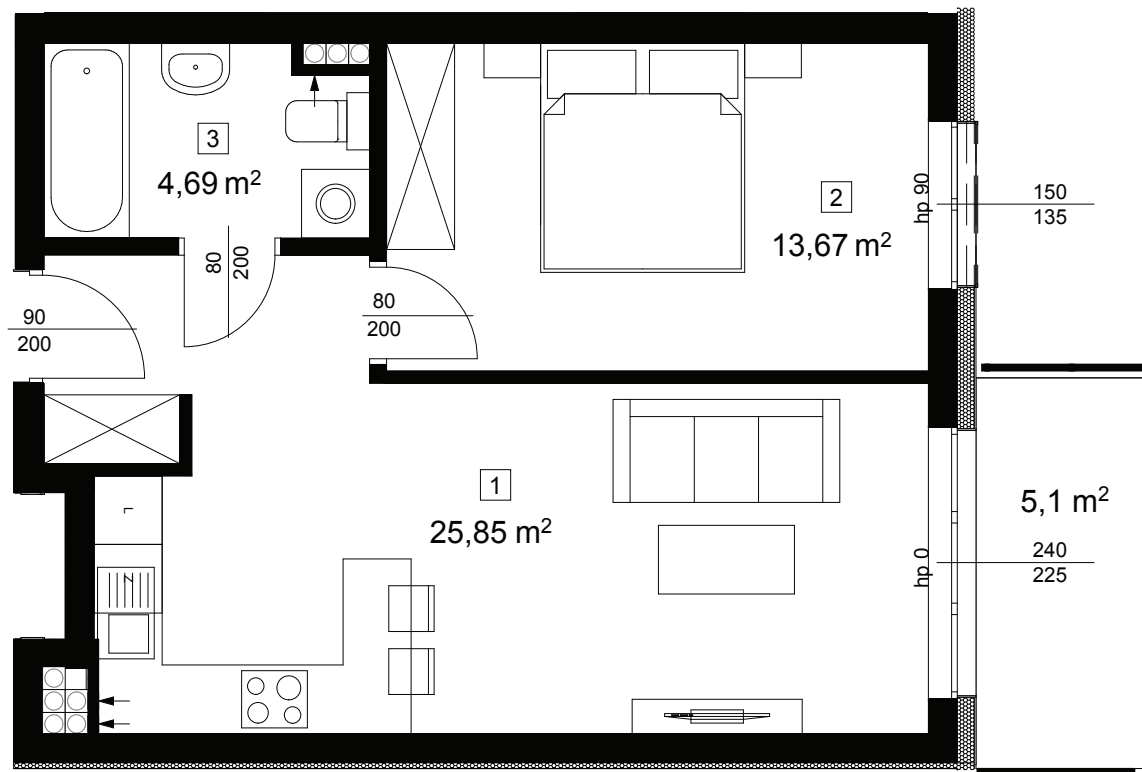

Arte

APARTAMENTY

POWIERZCHNIA
44,21 m²

1 salon z aneksem	25,85 m ²
2 sypialnia	13,67 m ²
3 łazienka	4,69 m ²
balkon	5,1 m ²

↑ RZUT KONDYGNACJI
← MAPA OSIEDLA

BUDYNEK
B

PIĘTRO
1

APARTAMENT
B.1.09

ARANŻACJA LOKALU
JEST POGŁĄDOWA

Rzut i powierzchnia apartamentu w dalszym etapie projektowania może ulec zmianie w granicach + 2%. Na wszelkie zmiany należy uzyskać zgodę projektanta. Nie dopuszcza się zmian elewacji budynku. Nie dopuszcza się wkuwania podejść instalacyjnych w ściany międzylokalowe.