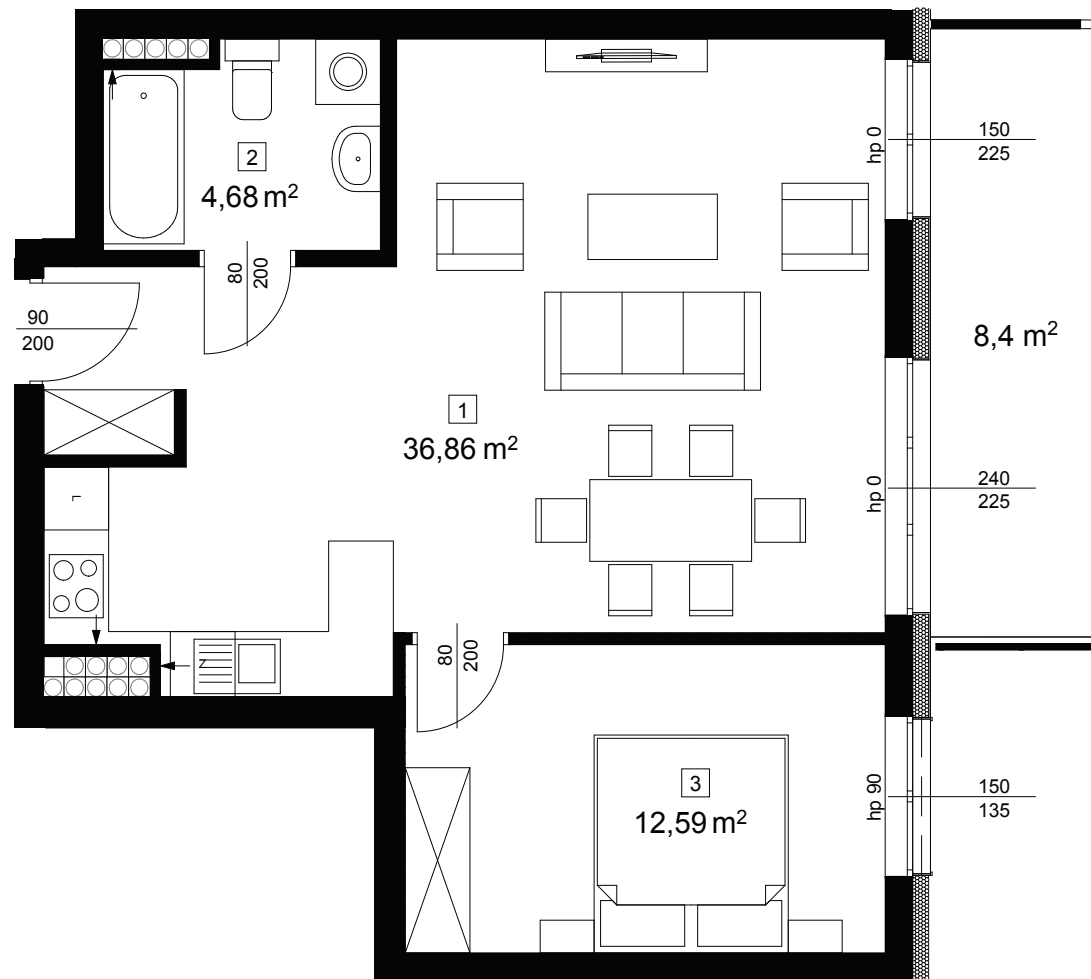

Arte

APARTAMENTY

POWIERZCHNIA
54,13 m²

1 salon z aneksem	36,86 m ²
2 łazienka	4,68 m ²
3 sypialnia	12,59 m ²
balkon	8,4 m ²

↑ RZUT KONDYGNACJI
← MAPA OSIEDLA

BUDYNEK
B

PIĘTRO
3

APARTAMENT
A.3.07

ARANŻACJA LOKALU
JEST POGLĄDOWA

UWAGA! Rzut i powierzchnia apartamentu w dalszym etapie projektowania może ulec zmianie w granicach ± 2%. Na wszelkie zmiany należy uzyskać zgodę projektanta. Nie dopuszcza się zmian elewacji budynku. Nie dopuszcza się wkuwania, podejść instalacyjnych w ściany międzylokalowe.