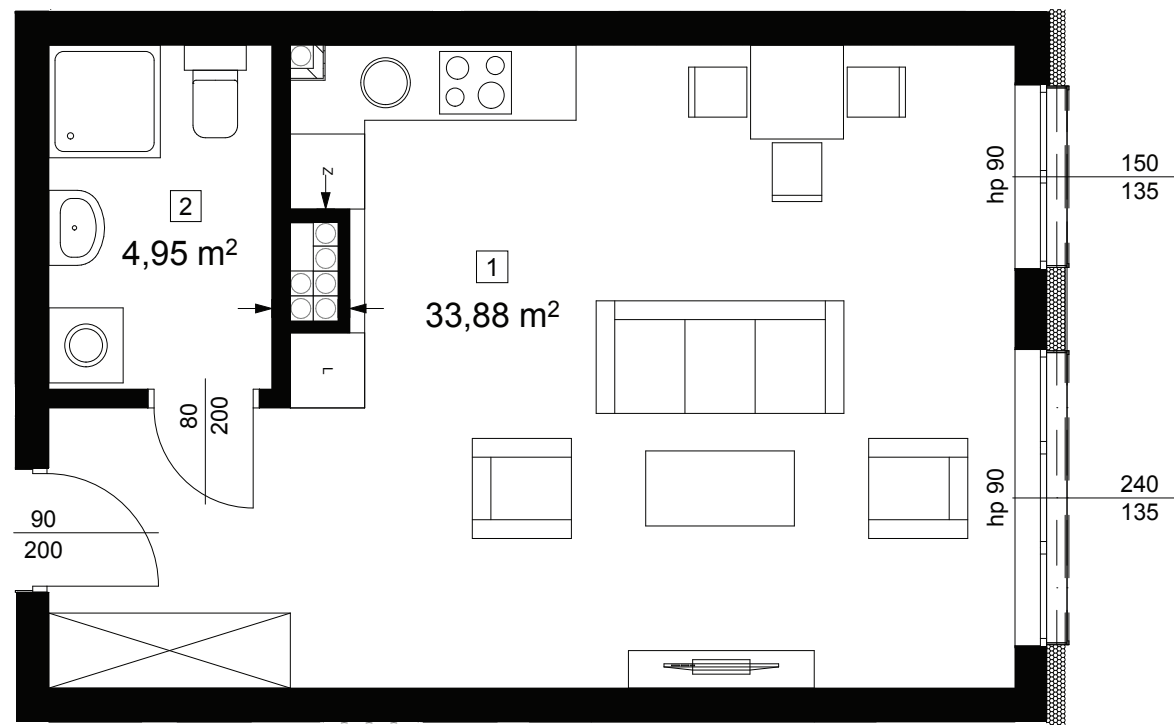

Arte

APARTAMENTY

POWIERZCHNIA
38,83 m²

1 salon z aneksem	33,88 m ²
2 łazienka	4,95 m ²

↑ RZUT KONDYGNACJI
← MAPA OSIEDLA

BUDYNEK
B

PIĘTRO
1

APARTAMENT
B.1.08

ARANŻACJA LOKALU
JEST POGLĄDOWA

UWAGA! Rzut i powierzchnia apartamentu w dalszym etapie projektowania może ulec zmianie w granicach ± 2%. Na wszelkie zmiany należy uzyskać zgodę projektanta. Nie dopuszcza się zmian elewacji budynku. Nie dopuszcza się wkuwania, podjęć instalacyjnych w ściany międzylokalowe.