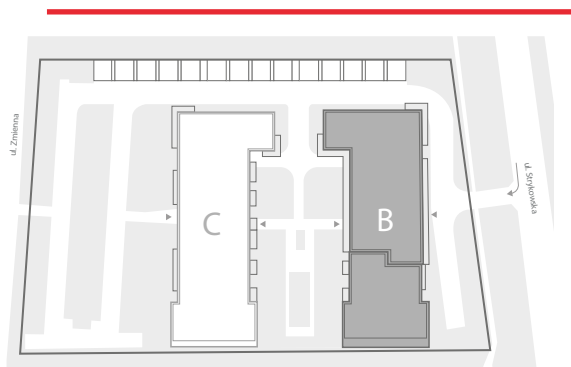

Arte

APARTAMENTY

POWIERZCHNIA
38,83 m²

1 salon z aneksem	33,88 m ²
2 łazienka	4,95 m ²

↑ RZUT KONDYGNACJI
← MAPA OSIEDLA

BUDYNEK
B

PIĘTRO
1

APARTAMENT
B.1.08

ARANŻACJA LOKALU
JEST POGLĄDOWA

UWAGA! Rzut i powierzchnia apartamentu w dalszym etapie projektowania może ulec zmianie w granicach ± 2%. Na wszelkie zmiany należy uzyskać zgodę projektanta. Nie dopuszcza się zmian elewacji budynku. Nie dopuszcza się wkuwania, podjęć instalacyjnych w ściany międzylokalowe.