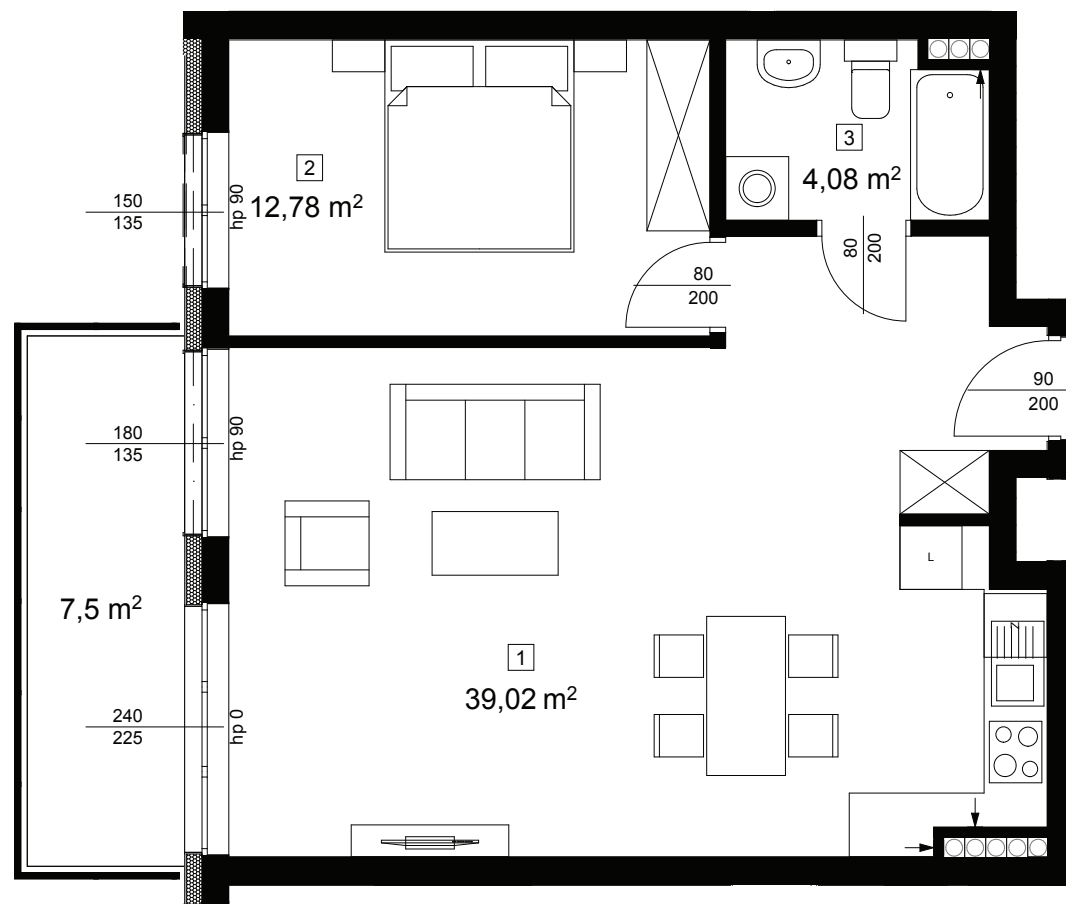

Arte

APARTAMENTY

POWIERZCHNIA
55,88 m²

1 salon z aneksem	39,02 m ²
2 sypialnia	12,78 m ²
3 łazienka	4,08 m ²
balkon	7,5 m ²

↑ RZUT KONDYGNACJI
← MAPA OSIEDLA

BUDYNEK
B

PIĘTRO
1

APARTAMENT
A.1.02

ARANŻACJA LOKALU
JEST POGLĄDOWA

UWAGA! Rzut i powierzchnia apartamentu w dalszym etapie projektowania może ulec zmianie w granicach ± 2%. Na wszelkie zmiany należy uzyskać zgodę projektanta. Nie dopuszcza się zmian elewacji budynku. Nie dopuszcza się wkuwania, podjęć instalacyjnych w ściany miedzylokalowe.